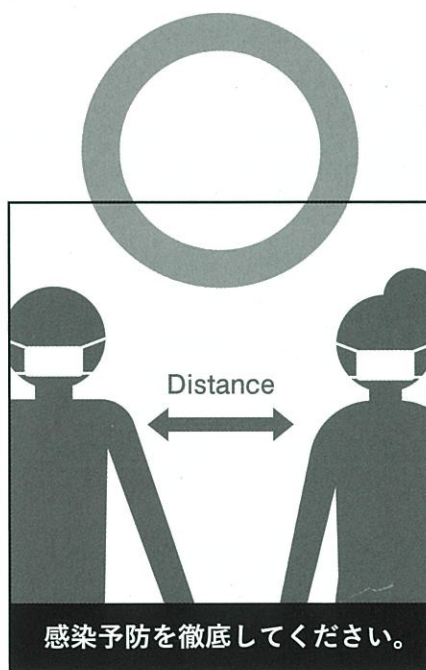

注意とお願い

- ●打ち上げに際し、観覧場所は用意しておりません。
  3密防止のため特定の場所に集合しないでください。
- ●ソーシャルディスタンスを取りマスクの着用、手洗い消毒など感染予防を徹底してください。
- ●路上での座り込みや違法駐車など周辺の方々への迷惑行為はおやめください。
- ●打ち上げに際し、立ち入りが制限される場合があります。

佐賀新聞ウェブサイトで大大会情報を掲載しています。

URL <https://www.saga-s.co.jp>

【お問い合わせ】

佐賀新聞プランニング内 第68回九州花火大会実行委員会事務局
TEL/0952-28-2151 FAX/0952-29-4709