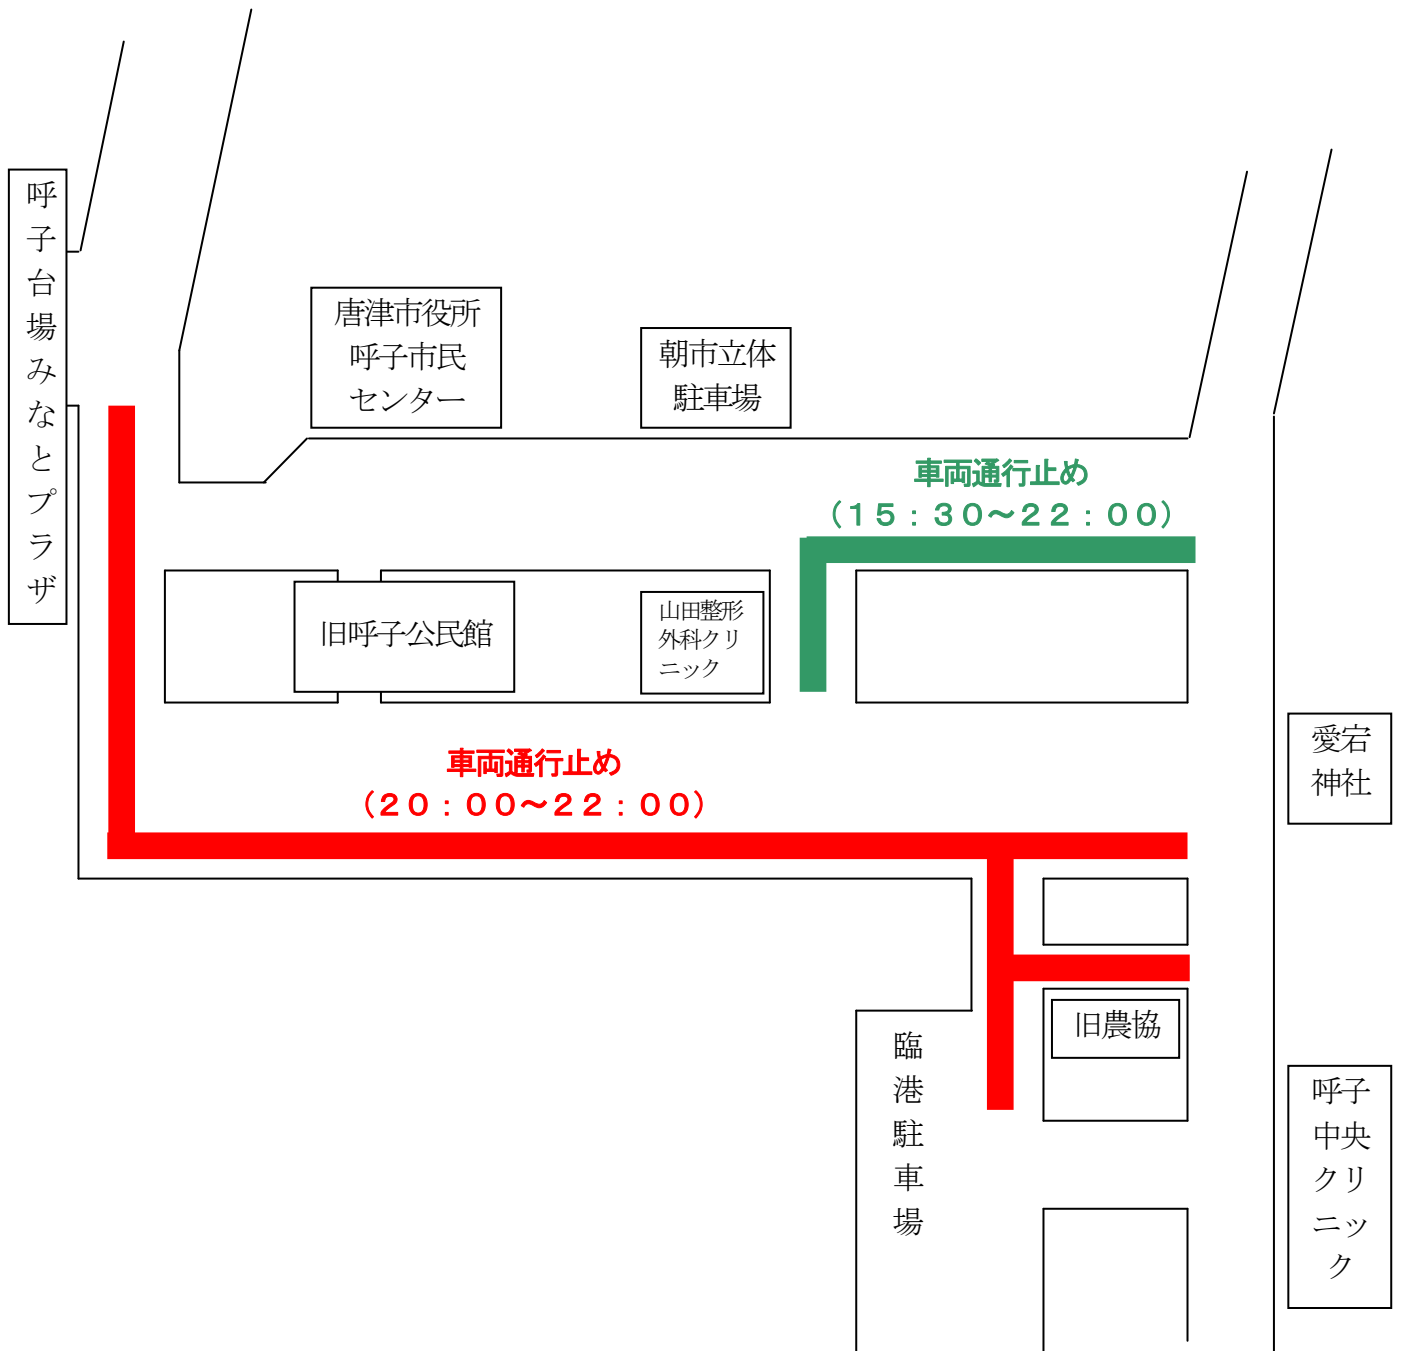

第45回水光呼子港まつり・花火大会 交通規制概要図

呼子大橋

至 加部島

至 呼子 (殿ノ浦)

橋の上での観覧禁止
(20:20~21:00)