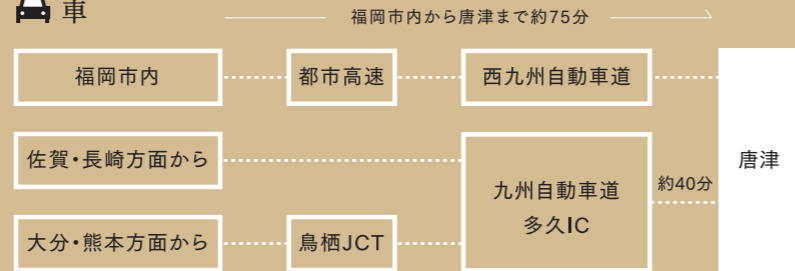

唐津市新興町 2881-1 0955-73-4888

SHOP_3

GALLERY一番館

[竹花正弘新作展]

11月21日(土) - 29日(日)

唐津市呉服町 1807 0955-73-0007

交通アクセス

✈ 航空機

🚆 電車

🚗 車

タクシー・レンタカープラン

TAXI

やきもんタクシー

唐津観光タクシー

1.利用可能台数
小型(4名乗)5台・ジャンボ(9名乗)1台

2.貸切料金
小型4,600円 / 1時間
ジャンボ6,780円 / 1時間