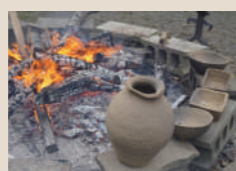

窯元を巡り作家に会う、唐津のルーツ再発見。

窯元ツアーリズム案内マップ

2020.11.21.SAT-22.SUN

1 あや窯
お菓子・抹茶サービス、
ロクろ体験無料 焼成 1,600 円
唐津市柏崎割石 473
0955-77-1471

2 大杉皿屋窯
通常展示販売
唐津市呉服町 1854-1
0955-73-5249

3 佳津窯
紅茶とTURUYAのクッキーで
おもてなし「普段使いの器展」
唐津市呉服町「サンガ」古川事務所前
090-1971-6931

4 唐津白汀窯
通常展示
唐津市浜玉町平原甲 409-1
0955-56-6977

5 川上清美陶房
通常展示 + α
唐津市半田 3073-4
0955-77-3198

6 鏡山窯
唐津市鏡 4614-1
0955-77-2131

7 玄々窯
MY湯呑絵付け体験 3,000 円
要予約
唐津市浜玉町東山田 3466
0955-56-2606

8 作礼窯
10:00~16:00 お抹茶とお菓子
唐津市厳木町平之 279
0955-63-4680

9 佐志山窯
通常展示販売
直売所：唐津市東城内 10-9
0955-72-2311

10 佐里窯
秋の窯開き展
お酒とお茶の振る舞い
唐津市相知町佐里 2961
080-3616-2813

11 椎ノ峯窯
伊万里市南波多町府招 1119
0955-24-2500

12 殿山窯
唐津市鎮西町名護屋 1288
0955-82-4162

13 鳥巣窯
窯びらき展 (屋外展示含む)
お呈茶など
唐津市浜玉町鳥巢 880-1
0955-58-2111

14 中里太郎右衛門陶房
通常、非公開の現在使用している
登窯をご覧頂けます。
唐津市町田 3-6-29
0955-72-8171

15 中野陶痴窯
唐津市町田 5-9-2
0955-73-8881

16 櫛ノ谷窯
野草茶とお干菓子
伊万里市南波多町高瀬 767
0955-24-2025

17 坊中窯
野点 ~紅葉を楽しみながら~
秋の新作展 野点 10:00 ~15:30
新作展 9:00 ~16:00
唐津市相知町牟田部 2734-2
0955-62-5130

18 三藤窯
唐津市宇木 2972-6
0955-77-0333

19 由起子窯
窯元ツアーリズム限定福袋 (100個)、
秋の新作展 駐車場設備 絵付体験
大人3,000円 小人1,000円
唐津市浜玉町東山田 800-1
0955-56-8701

20 龍仁窯
基幸庵にて
基幸庵：唐津市東唐津1丁目 9-21
0955-72-8188

21 隆太窯
唐津市見借 4333-1
0955-74-3503

22 龍福寺窯
唐津市和多田西山 12-68
090-3417-0224

23 石井義久
唐津市相知町佐里 1960
080-9392-2421