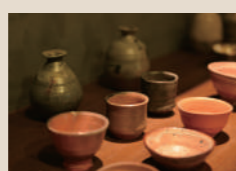

14 中里太郎右衛門陶房
通常、非公開の現在使用している
登窯をご覧頂けます。
唐津市町田 3-6-29
0955-72-8171

15 中野陶痴窯
唐津市町田 5-9-2
0955-73-8881

16 櫛ノ谷窯
野草茶とお干菓子
伊万里市南波多町高瀬 767
0955-24-2025

17 坊中窯
野点 ~紅葉を楽しみながら~
秋の新作展 野点 10:00 ~15:30
新作展 9:00 ~16:00
唐津市相知町牟田部 2734-2
0955-62-5130