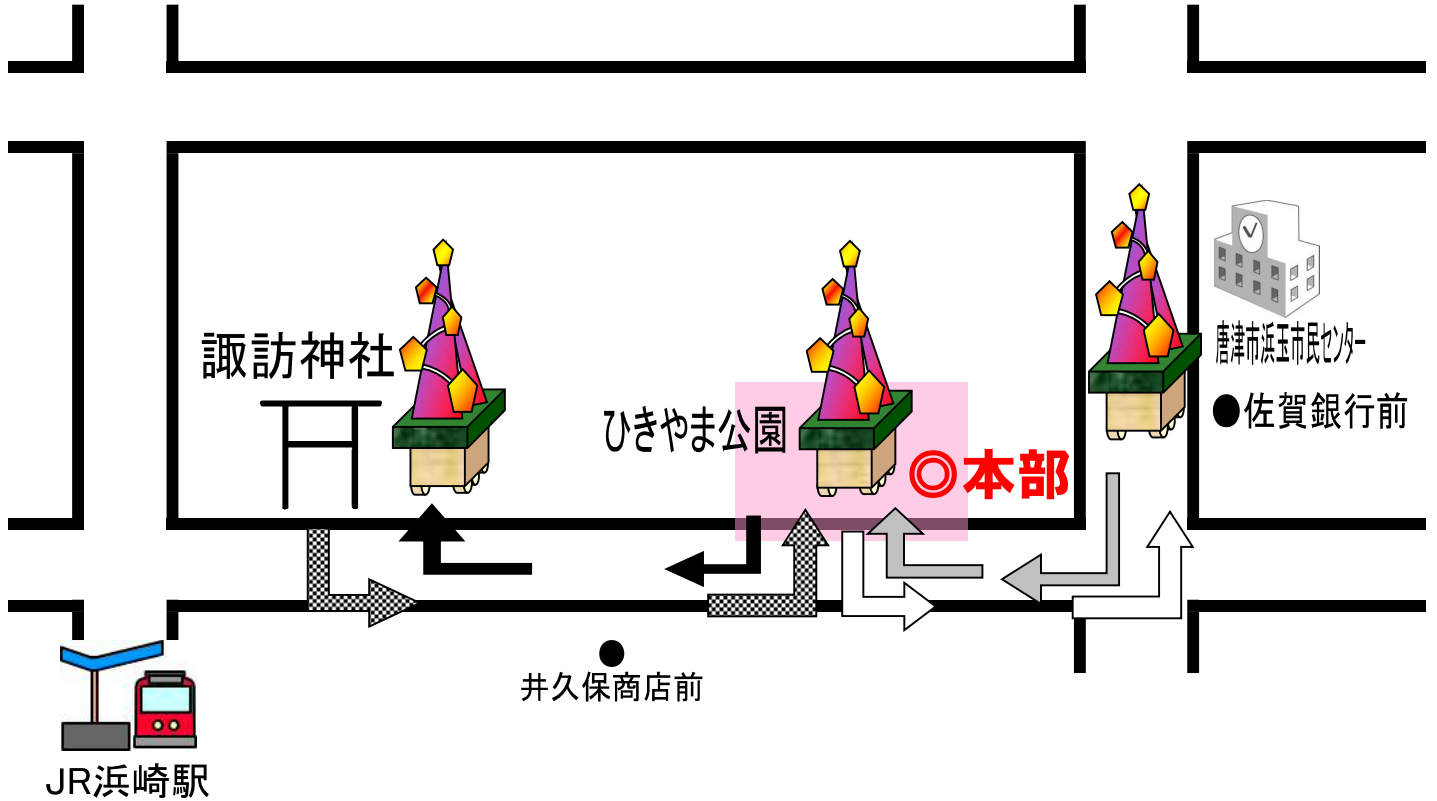

# 浜崎祇園祭 子供山笠運行予定図

平成28年7月22日(金) 午後5時30分～午後7時30分

【表題】 表山 <sup>さなだじゅうゆうし</sup> 真田十勇士 裏山 <sup>がっせん</sup> さるかに合戦

| 7月22日(金)   |    |              |
|------------|----|--------------|
| 17:30<br>↓ | ↓  | ひきやま公園 出発    |
| 17:45      |    | 諏訪神社 到着      |
| 18:00<br>↓ | ↓  | 諏訪神社 出発      |
| 18:15      |    | ひきやま公園 到着    |
| 18:30<br>↓ | ↓  | ひきやま公園 出発    |
| 18:45      |    | 浜玉市民センター前 到着 |
| 19:00<br>↓ | ↓  | 浜玉市民センター前 出発 |
| 19:15      |    | ひきやま公園 到着    |
| 19:30      | 格納 |              |