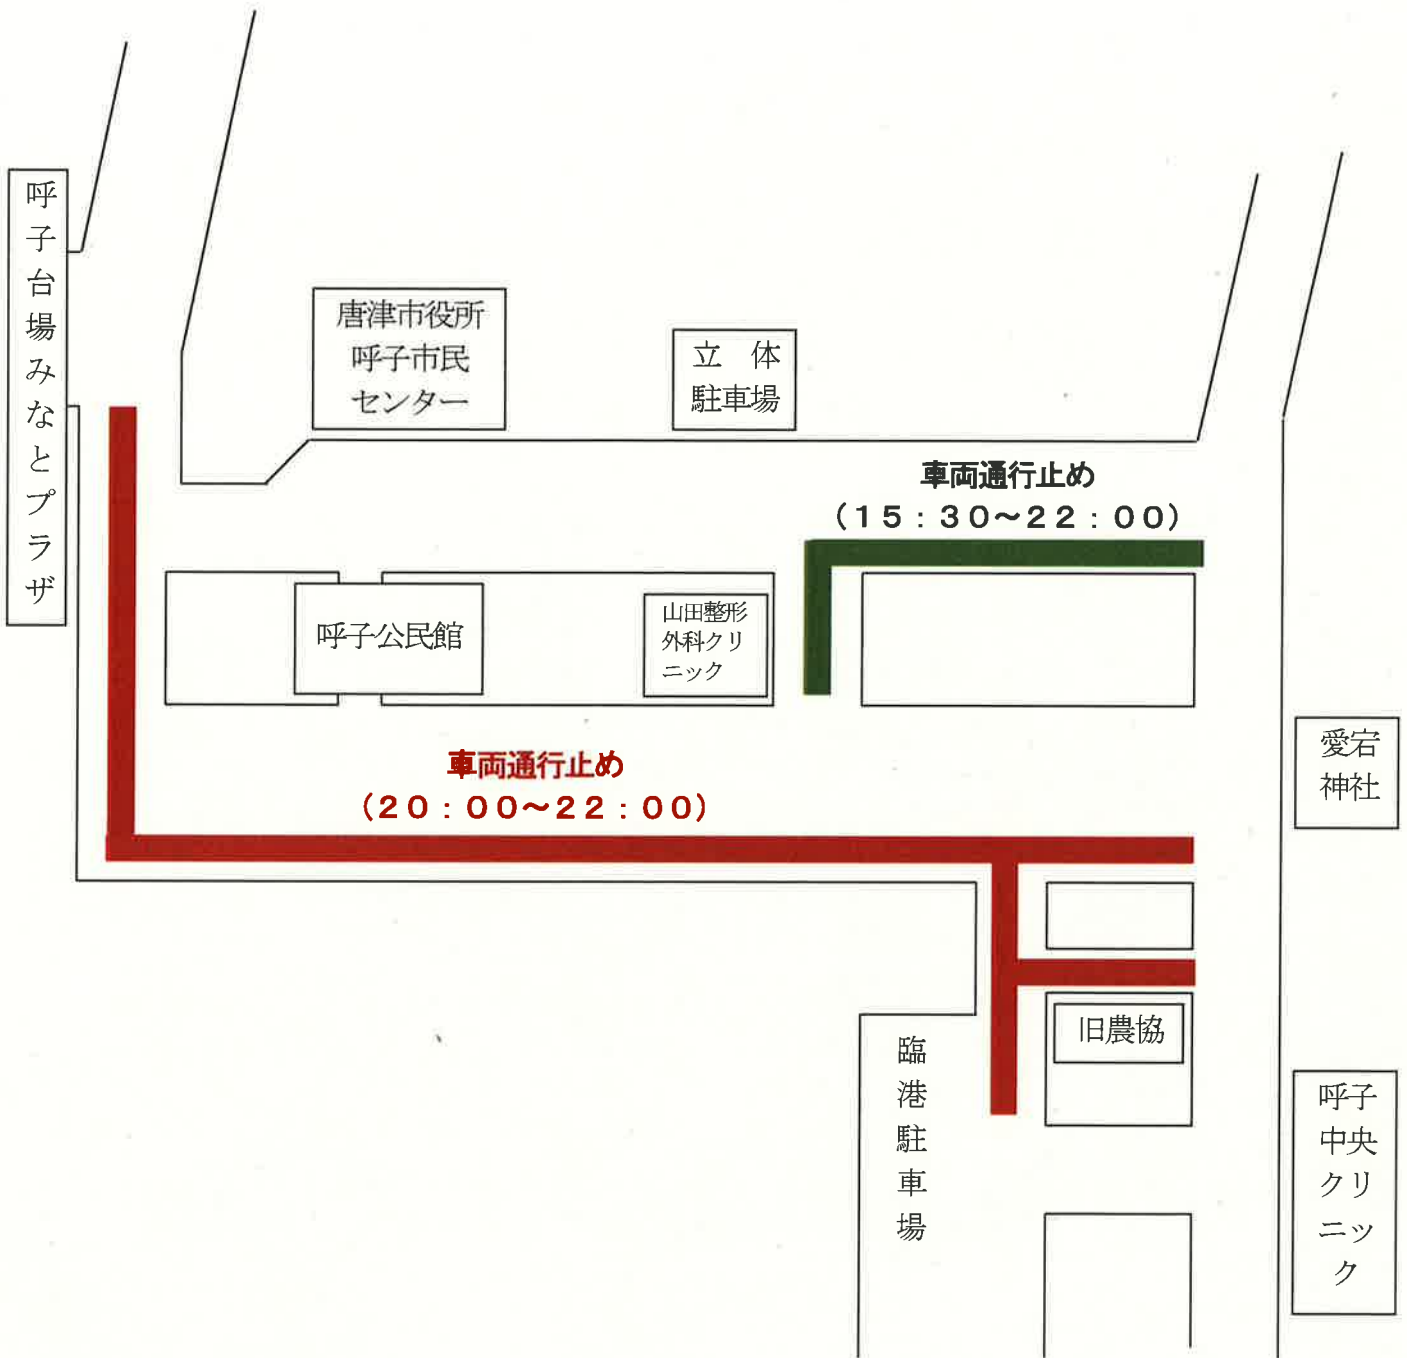

第43回水光呼子港まつり・花火大会 交通規制概要図

呼子大橋

至 加部島

至 呼子 (殿ノ浦)

橋の上での観覧禁止
(20:30~21:10)