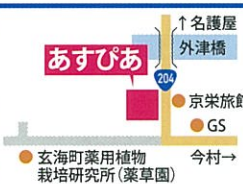

地元特産品などが当たる!! ビンゴ大会!

時間/①12:00~(カード配布 9:00~)
②15:00~(カード配布 12:30~)

会場/あすぴあ多目的ロビー

※あすぴあイベント受付にてカードを配布します。

工作教室 各日 各回 先着20名様 中学生以下限定

4/29 ペットボトル ロケットをつくろう

参加費:お1人様1,000円(税込) ※写真はイメージです。

4/30・5/1 こいのぼりをつくろう

参加費:無料

5/4 相撲大会に参加して 賞品をゲットしよう! ソーラーバッタ 工作&相撲大会

参加費:お1人様700円(税込)

各日共通 時間/①11:00~12:00 (受付 10:30~)・②14:00~15:00 (受付 13:30~) 会場/あすぴあセミナールーム

イベントの詳細はホームページにも掲載しています。

あすぴあ

検索

玄海町次世代エネルギーパーク
あすぴあ
佐賀県東松浦郡玄海町大字今村4560番地1