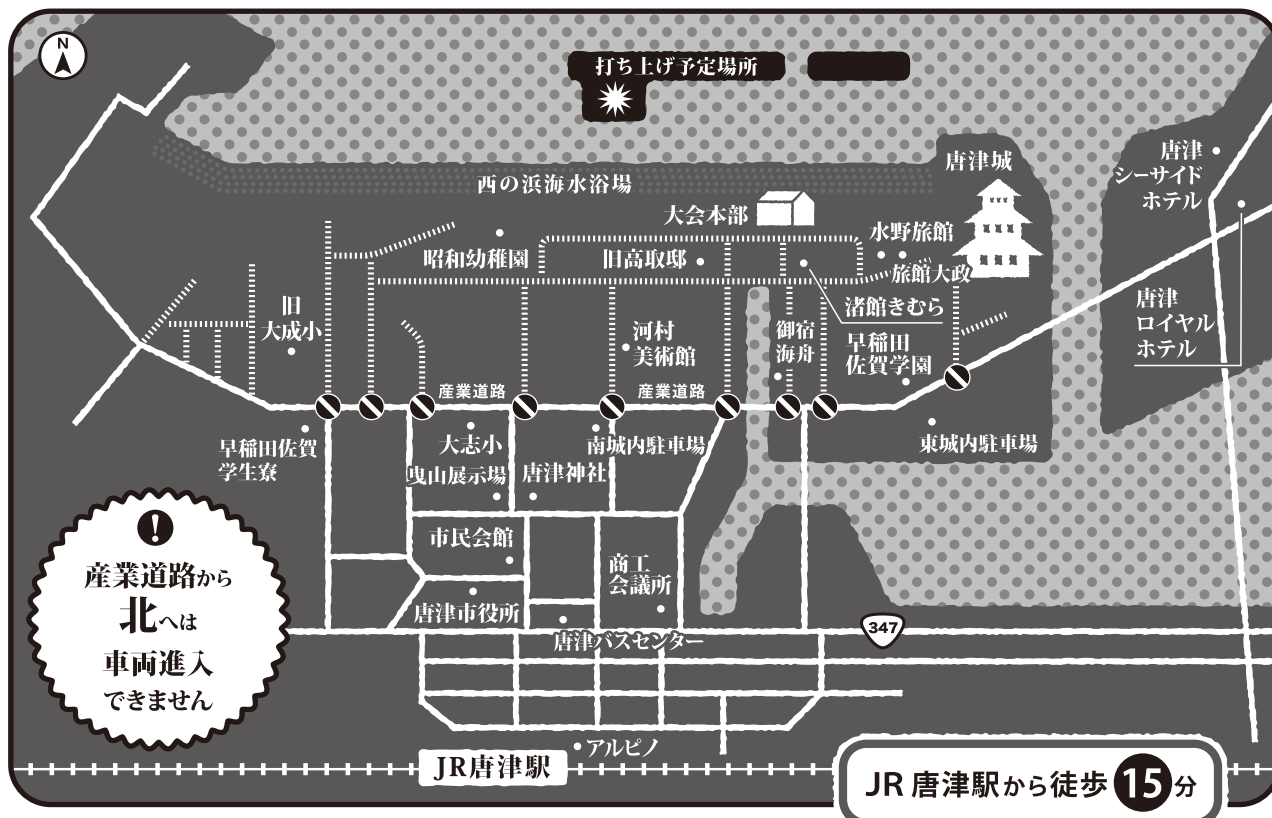

※(帰り)筑前前原からは福岡空港行きに連絡しています。

**佐賀方面から**

	佐賀	唐津
行き	17:46 ⇒ 18:55	
	18:18 ⇒ 19:32	
帰り	唐津	佐賀
	21:38 ⇒ 22:40	
	臨時列車 22:24 ⇒ 23:36	
帰りの臨時列車	西唐津	22:14
	唐津	22:24
	鬼塚	22:29
	山本	22:34
	本牟田部	22:41
	相知	22:46
	岩屋	22:51
	厳木	22:56
	多久	23:04
	中多久	23:08
	東多久	23:12
	小城	23:19
久保田	23:25	
鍋島	23:31	
佐賀	23:36	

※鬼塚・佐賀は到着時刻です。

**伊万里方面から**

	伊万里	唐津
行き	17:42 ⇒ 18:34	
	18:54 ⇒ 19:46	
帰り	唐津	伊万里
	21:48 ⇒ 22:42	

列車に関するお問い合わせは  
JR九州・唐津鉄道事業部  
☎ 0955-75-0382

※佐賀新聞ウェブサイトで大会情報を掲載しています。

URL <http://www.saga-s.co.jp/> 右記二次元コードからもアクセスできます。